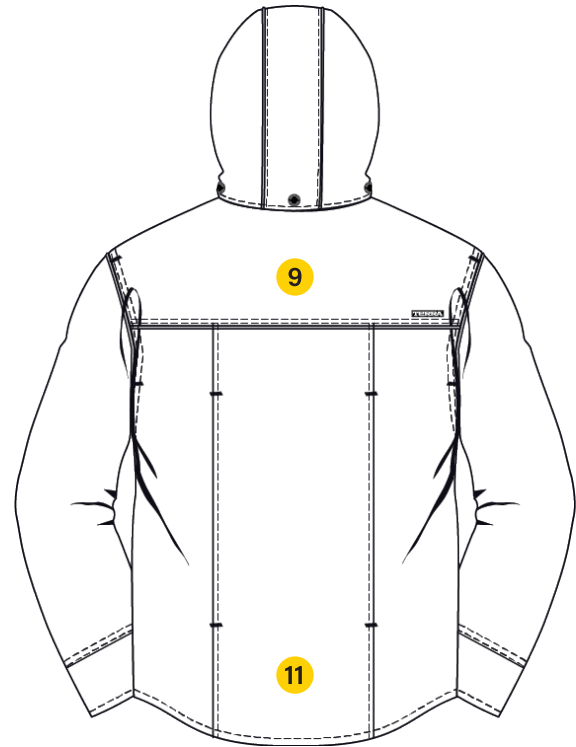

SPECIFICATION SHEET | FICHE TECHNIQUE

#100303BK - SPEED

QUILTED CANVAS PARKA PARKA EN CANEVAS MATELASSÉ

FEATURES | CARACTÉRISTIQUES

- Made from 10 oz% cotton canvas with Oxford accents
 - Quilted polyester lining⁽¹⁾ and fleece lined collar
 - Gusseted back⁽²⁾ and shoulders for ease of movement
 - Reflective piping⁽³⁾
 - Tail on back of jacket for extra coverage⁽⁴⁾
 - Polar fleece lined removable hood with draw cord
 - Inside knit rib cuff
 - YKK metal zipper⁽⁵⁾ with hidden storm flap
- Fait de coton de 10 oz avec accents Oxford
 - Doublure matelassée en polyester⁽¹⁾ et col en polar doublé
 - Soufflets au dos⁽²⁾ et aux épaules pour une plus grande aisance
 - Insertion de bandes réfléchissantes⁽³⁾
 - Rabat de protection supplémentaire dans le dos⁽⁴⁾
 - Doublure du capuchon détachable en tissu polaire avec cordons ajustables
 - Intérieur du poignet en tricot côtelé
 - Fermeture à glissière YKK à l'avant⁽⁵⁾ avec rabat tempête intérieur

Please note: If measurement falls between sizes, go with the larger size.
Prenez note: Si la mesure tombe entre 2 tailles, optez pour la plus grande.

CUSTOMIZATION | PERSONALISATION
#100303BK - SPEED

QUILTED CANVAS PARKA
PARKA EN CANEVAS MATELASSÉ

RIGHT
DROITE

LEFT
GAUCHE

RIGHT
DROITE

	EMBROIDERY BRODERIE	HEAT TRANSFERT TRANSFERT À CHAUD	REFLECTIVE HEAT TRANSFERT TRANSFERT À CHAUD RÉFLÉCHISSANT	MAXIMUM SIZE TAILLE MAXIMALE
1			N/A N/D	
2	LOGOEMCH02	LOGOHTCH02	LOGOHTRCH02	4 X 3 IN PO
3			N/A N/D	
4			N/A N/D	
5			N/A N/D	
6			N/A N/D	
7	LOGOEMSL07	LOGOHTSL07	LOGOHTRSL07	4 X 3 IN PO
8	LOGOEMSL08	LOGOHTSL08	LOGOHTRSL08	4 X 3 IN PO
9	LOGOEMBK09	LOGOHTBK09	LOGOHTRBK09	4 X 3 IN PO
10			N/A N/D	
11	LOGOEMBK11	LOGOHTBK11	LOGOHTRBK11	12 X 4 IN PO
12			N/A N/D	
13			N/A N/D	