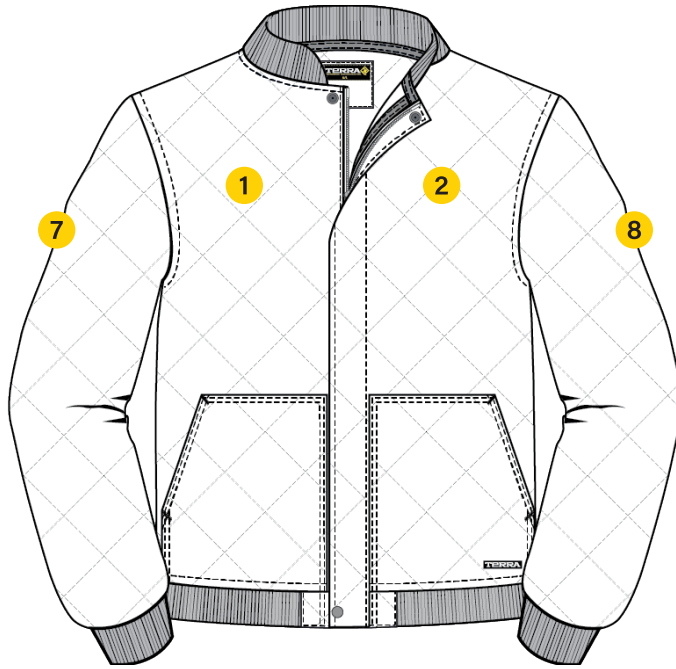

#### SIZE CHART | TABLEAU DES TAILLES

MEASUREMENT   MESURES	S   P	M   M	L   G	XL   TG	2XL   2TG	3XL   3TG	4XL   4TG	5XL   5TG
CHEST   POITRINE	34"   36"	38"   40"	42"   44"	46"   48"	50"   52"	54"   56"	58"   60"	62"   64"
WAIST   TAILLE	28"   30"	32"   34"	36"   38"	40"   42"	44"   46"	48"   50"	52"   54"	56"   58"
ARMS   MANCHE	33"	34"	35"	36"	37"	38"	39"	40"
HIP   HANCHES	34"   36"	38"   40"	42"   44"	46"   48"	50"   52"	54"   56"	58"   60"	62"   64"

Please note: If measurement falls between sizes, go with the larger size.  
Prenez note: Si la mesure tombe entre 2 tailles, optez pour la plus grande.

**CUSTOMIZATION | PERSONALISATION**

**#100302BK - ICE**

**QUILTED WINTER JACKET**  
**MANTEAU D'HIVER MATELASSÉ**

RIGHT  
DROITE

LEFT  
GAUCHE

RIGHT  
DROITE

	<b>EMBROIDERY</b> BRODERIE	<b>HEAT TRANSFERT</b> TRANSFERT À CHAUD	<b>REFLECTIVE HEAT TRANSFERT</b> TRANSFERT À CHAUD RÉFLÉCHISSANT	<b>MAXIMUM SIZE</b> TAILLE MAXIMALE
1	LOGOEMCH01	LOGOHTCH01	LOGOHRCH01	3,75 X 2 IN   PO
2	LOGOEMCH02	LOGOHTCH02	LOGOHRCH02	3,75 X 2 IN   PO
3			N/A   N/D	
4			N/A   N/D	
5			N/A   N/D	
6			N/A   N/D	
7	LOGOEMSL07	LOGOHTSL07	LOGOHRSL07	4 X 3 IN   PO
8	LOGOEMSL08	LOGOHTSL08	LOGOHRSL08	4 X 3 IN   PO
9	LOGOEMBK09	LOGOHTBK09	LOGOHRBK09	4 X 3 IN   PO
10			N/A   N/D	
11	LOGOEMBK11	LOGOHTBK11	LOGOHRBK11	12 X 4 IN   PO
12			N/A   N/D	
13			N/A   N/D	