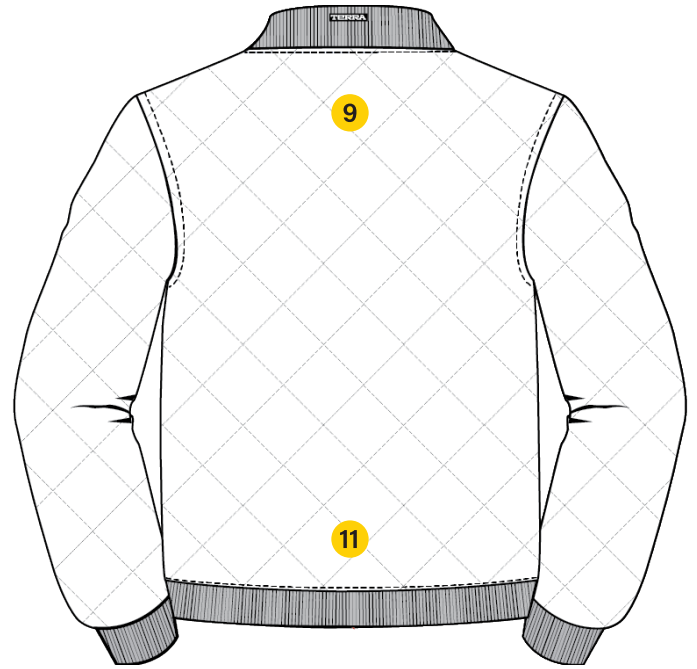

Please note: If measurement falls between sizes, go with the larger size.  
Prenez note: Si la mesure tombe entre 2 tailles, optez pour la plus grande.

**CUSTOMIZATION | PERSONALISATION**

**#100302BK - ICE**

**QUILTED WINTER JACKET**  
**MANTEAU D'HIVER MATELASSÉ**

RIGHT  
DROITE

LEFT  
GAUCHE

RIGHT  
DROITE

	<b>EMBROIDERY</b> BRODERIE	<b>HEAT TRANSFERT</b> TRANSFERT À CHAUD	<b>REFLECTIVE HEAT TRANSFERT</b> TRANSFERT À CHAUD RÉFLÉCHISSANT	<b>MAXIMUM SIZE</b> TAILLE MAXIMALE
1	LOGOEMCH01	LOGOHTCH01	LOGOHRCH01	3,75 X 2 IN   PO
2	LOGOEMCH02	LOGOHTCH02	LOGOHRCH02	3,75 X 2 IN   PO
3			N/A   N/D	
4			N/A   N/D	
5			N/A   N/D	
6			N/A   N/D	
7	LOGOEMSL07	LOGOHTSL07	LOGOHRSL07	4 X 3 IN   PO
8	LOGOEMSL08	LOGOHTSL08	LOGOHRSL08	4 X 3 IN   PO
9	LOGOEMBK09	LOGOHTBK09	LOGOHRBK09	4 X 3 IN   PO
10			N/A   N/D	
11	LOGOEMBK11	LOGOHTBK11	LOGOHRBK11	12 X 4 IN   PO
12			N/A   N/D	
13			N/A   N/D	